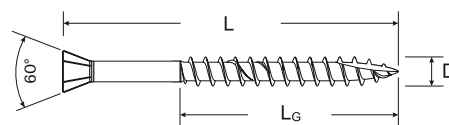

## Шуруп для напольных покрытий

- Оцинкованный, желтое пассивирование
- Потайная головка
- Многогранный шлиц TX
- Неполная резьба
- Антифрикционное восковое покрытие

Резьба Ø D [mm]	Длина общая L [mm]	Длина резьбы L <sub>G</sub> [mm]	Шлиц 	Упаковка	Мин колво для заказа	Тип упаковки	Артикул	Тип	Код
<b>3,5</b>									
35	24		TX10	200	1.200	F2	<b>660101</b>	FTF-ST 3,5 x 35 YZP 200	4048962043402
35	24		TX10	500	2.000	F4	<b>660102</b>	FTF-ST 3,5 x 35 YZP 500	4048962043419
45	30		TX10	200	800	F3	<b>660103</b>	FTF-ST 3,5 x 45 YZP 200	4048962043426
45	30		TX10	500	2.000	F6	<b>660104</b>	FTF-ST 3,5 x 45 YZP 500	4048962043433
55	36		TX10	200	800	F4	<b>660105</b>	FTF-ST 3,5 x 55 YZP 200	4048962043440
55	36		TX10	500	2.000	F7	<b>660106</b>	FTF-ST 3,5 x 55 YZP 500	4048962043457