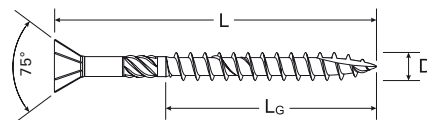

Шуруп для панелей MDF

- Оцинкованный, желтое пассивирование
- Потайная головка
- Многогранный шлиц TX
- Неполная резьба
- Антифрикционное восковое покрытие

| Резьба Ø D [mm] | Длина | | Шлиц  | Упаковка шт. | Мин колво для заказа шт. | Тип упаковки | Артикул | Тип | Код |
|--------------------------|--------------------|----------------------------------|-------------------------------------------------------------------------------------------|-----------------|--------------------------------|-----------------|-------------------------|---------------|-----|
| | общая L [mm] | резьбы L _G [mm] | | | | | | | |
| 3,5 | | | | | | | | | |
| 40 | 24 | TX10 | 200 | 1.200 | F2 | 660201 | FDf-ST 3,5 x 40 YZP 200 | 4048962043464 | |
| 45 | 30 | TX10 | 200 | 800 | F3 | 660202 | FDf-ST 3,5 x 45 YZP 200 | 4048962043471 | |
| 50 | 30 | TX10 | 200 | 800 | F3 | 660203 | FDf-ST 3,5 x 50 YZP 200 | 4048962043488 | |
| 4,0 | | | | | | | | | |
| 40 | 24 | TX20 | 200 | 800 | F4 | 660204 | FDf-ST 4,0 x 40 YZP 200 | 4048962043495 | |
| 45 | 30 | TX20 | 200 | 800 | F3 | 660205 | FDf-ST 4,0 x 45 YZP 200 | 4048962043501 | |
| 50 | 30 | TX20 | 200 | 800 | F4 | 660206 | FDf-ST 4,0 x 50 YZP 200 | 4048962043518 | |
| 60 | 36 | TX20 | 100 | 600 | F2 | 660207 | FDf-ST 4,0 x 60 YZP 100 | 4048962043525 | |
| 4,5 | | | | | | | | | |
| 45 | 30 | TX20 | 200 | 800 | F3 | 660208 | FDf-ST 4,5 x 45 YZP 200 | 4048962043532 | |
| 50 | 30 | TX20 | 200 | 800 | F4 | 660209 | FDf-ST 4,5 x 50 YZP 200 | 4048962043549 | |