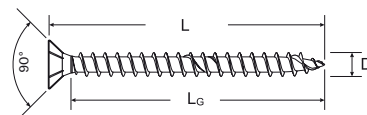

Шуруп fischer Power-Fast

- Серое цинкование
- Потайная головка
- Крестовой шлиц PZ
- Полная резьба
- Антифрикционное восковое покрытие

Резьба Ø D [mm]	Длина общая L [mm]	Длина резьбы L_G [mm]	Шлиц	Упаковка шт.	Мин. кол-во для заказа шт.	Тип упаковки	Артикул	Тип	Код

Шуруп
Power-Fast

5,0

25	19	PZ2	500	2.000	F4	652192	FPF-SZ 5,0 x 25 ZPF 500	4048962028072
30	24	PZ2	200	1.200	F2	652194	FPF-SZ 5,0 x 30 ZPF 200	4048962028096
30	24	PZ2	500	2.000	F4	652195	FPF-SZ 5,0 x 30 ZPF 500	4048962028102
35	29	PZ2	200	800	F3	652197	FPF-SZ 5,0 x 35 ZPF 200	4048962028126
35	29	PZ2	500	2.000	F6	652198	FPF-SZ 5,0 x 35 ZPF 500	4048962028133
40	34	PZ2	50	500	F1	652199	FPF-SZ 5,0 x 40 ZPF 50	4048962028140
40	34	PZ2	200	800	F3	652200	FPF-SZ 5,0 x 40 ZPF 200	4048962028157
40	34	PZ2	500	2.000	F6	652201	FPF-SZ 5,0 x 40 ZPF 500	4048962028164
50	44	PZ2	200	800	F4	652210	FPF-SZ 5,0 x 50 ZPF 200	4048962028256
60	54	PZ2	100	600	F2	652217	FPF-SZ 5,0 x 60 ZPF 100	4048962028324
60	54	PZ2	500	2.000	F7	652218	FPF-SZ 5,0 x 60 ZPF 500	4048962028331

6,0

40	34	PZ3	200	800	F4	652239	FPF-SZ 6,0 x 40 ZPF 200	4048962028546
50	44	PZ3	100	400	F3	652246	FPF-SZ 6,0 x 50 ZPF 100	4048962028614
50	44	PZ3	400	1600	F7	652247	FPF-SZ 6,0 x 50 ZPF 400	4048962028621
60	54	PZ3	100	400	F3	652251	FPF-SZ 6,0 x 60 ZPF 100	4048962028669
60	54	PZ3	200	800	F6	652252	FPF-SZ 6,0 x 60 ZPF 200	4048962028676