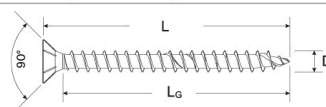

## Шуруп fischer Power-Fast

- Никелированный
- Потайная головка
- Крестовой шлиц PZ
- Неполная резьба
- Антифрикционное восковое покрытие

Резьба Ø D [mm]	Длина общая L [mm]	Длина резьбы L <sub>G</sub> [mm]	Шлиц 	Упаковка шт.	Мин. кол-во для заказа шт.	Тип упаковки	Артикул	Тип	Код
<b>3,0</b>									
16	12	PZ1	200	2.000	F1	<b>655001</b>	FPF-SZ 3,0 x 16 NPF 200	4048962038941	
20	16	PZ1	200	2.000	F1	<b>655003</b>	FPF-SZ 3,0 x 20 NPF 200	4048962038965	
<b>3,5</b>									
16	12	PZ2	200	2.000	F1	<b>655007</b>	FPF-SZ 3,5 x 16 NPF 200	4048962039009	
20	16	PZ2	200	2.000	F1	<b>655010</b>	FPF-SZ 3,5 x 20 NPF 200	4048962039030	
25	21	PZ2	200	1.200	F2	<b>655012</b>	FPF-SZ 3,5 x 25 NPF 200	4048962039054	
30	26	PZ2	200	1.200	F2	<b>655014</b>	FPF-SZ 3,5 x 30 NPF 200	4048962039078	
35	31	PZ2	200	1.200	F2	<b>655016</b>	FPF-SZ 3,5 x 35 NPF 200	4048962039092	
<b>4,0</b>									
20	15	PZ2	200	1.200	F2	<b>655020</b>	FPF-SZ 4,0 x 20 NPF 200	4048962039139	
25	20	PZ2	200	1.200	F2	<b>655022</b>	FPF-SZ 4,0 x 25 NPF 200	4048962039153	
30	25	PZ2	200	1.200	F2	<b>655024</b>	FPF-SZ 4,0 x 30 NPF 200	4048962039177	
40	35	PZ2	200	800	F4	<b>655026</b>	FPF-SZ 4,0 x 40 NPF 200	4048962039191	