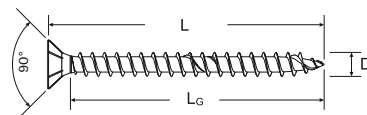

Шуруп fischer Power-Fast

- Латунь
- Потайная головка
- Крестовой шлиц PZ
- Полная резьба
- Антифрикционное восковое покрытие

Резьба Ø D [mm]	Длина общая L [mm]	Длина резьбы L _G [mm]	Шлиц 	Упаковка шт.	Мин. кол-во для заказа шт.	Тип упаковки	Артикул	Тип	Код
3,0									
10	6	PZ1	200	2.000	F1	656002	FPF-SZ 3,0 x 10 BCF 200	4048962038576	
13	9	PZ1	200	2.000	F1	656005	FPF-SZ 3,0 x 13 BCF 200	4048962038606	
15	11	PZ1	200	2.000	F1	656008	FPF-SZ 3,0 x 15 BCF 200	4048962038637	
17	13	PZ1	200	2.000	F1	656011	FPF-SZ 3,0 x 17 BCF 200	4048962038668	
20	16	PZ1	200	2.000	F1	656014	FPF-SZ 3,0 x 20 BCF 200	4048962038699	
25	21	PZ1	200	2.000	F1	656017	FPF-SZ 3,0 x 25 BCF 200	4048962038729	
30	26	PZ1	200	2.000	F1	656020	FPF-SZ 3,0 x 30 BCF 200	4048962038750	
3,5									
16	12	PZ2	200	2.000	F1	656023	FPF-SZ 3,5 x 16 BCF 200	4048962038781	
20	16	PZ2	200	2.000	F1	656028	FPF-SZ 3,5 x 20 BCF 200	4048962038835	
25	21	PZ2	200	1.200	F2	656031	FPF-SZ 3,5 x 25 BCF 200	4048962038866	
30	26	PZ2	200	1.200	F2	656034	FPF-SZ 3,5 x 30 BCF 200	4048962038897	
4,0									
30	25	PZ2	200	1.200	F2	656037	FPF-SZ 4,0 x 30 BCF 200	4048962038927	