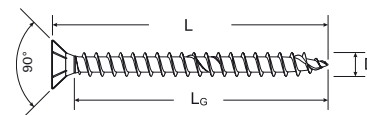

Шуруп fischer Power-Fast

- Оцинкованный, желтое пассивирование
- Потайная головка
- Крестовой шлиц PZ
- Полная резьба
- Антифрикционное восковое покрытие

Шуруп
Power-Fast

Резьба Ø D [mm]	Длина общая L [mm]	Длина резьбы L _G [mm]	Шлиц	Упаковка шт.	Мин. кол-во для заказа шт.	Тип упаковки	Артикул	Тип	Код
2,0									
12	9	PZ1	200	2.000	F1	653003	FPF-SZ 2,0 x 12 YZF 200	4048962029093	
16	13	PZ1	200	2.000	F1	653005	FPF-SZ 2,0 x 16 YZF 200	4048962029116	
2,5									
12	9	PZ1	200	2.000	F1	653012	FPF-SZ 2,5 x 12 YZF 200	4048962029185	
16	13	PZ1	300	3.000	F1	653016	FPF-SZ 2,5 x 16 YZF 300	4048962029222	
20	17	PZ1	300	3.000	F1	653020	FPF-SZ 2,5 x 20 YZF 300	4048962029260	
25	22	PZ1	300	1800	F2	653023	FPF-SZ 2,5 x 25 YZF 300	4048962029291	
3,0									
12	8	PZ1	50	500	FPB1	653028	FPF-SZ 3,0 x 12 YZF 50	4048962029345	
12	8	PZ1	300	3.000	F1	653030	FPF-SZ 3,0 x 12 YZF 300	4048962029369	
12	8	PZ1	1.000	6.000	F2	653031	FPF-SZ 3,0 x 12 YZF 1000	4048962029376	
16	12	PZ1	50	500	FPB1	653033	FPF-SZ 3,0 x 16 YZF 50	4048962029390	
16	12	PZ1	300	3.000	F1	653035	FPF-SZ 3,0 x 16 YZF 300	4048962029413	
16	12	PZ1	1.000	4.000	F3	653036	FPF-SZ 3,0 x 16 YZF 1000	4048962029420	
20	16	PZ1	50	500	FPB1	653040	FPF-SZ 3,0 x 20 YZF 50	4048962029468	
20	16	PZ1	300	3.000	F1	653042	FPF-SZ 3,0 x 20 YZF 300	4048962029482	
20	16	PZ1	1.000	4.000	F3	653043	FPF-SZ 3,0 x 20 YZF 1000	4048962029499	
25	21	PZ1	30	300	FPB1	653044	FPF-SZ 3,0 x 25 YZF 30	4048962029505	
25	21	PZ1	100	1.000	F1	653045	FPF-SZ 3,0 x 25 YZF 100	4048962029512	
25	21	PZ1	300	1800	F2	653046	FPF-SZ 3,0 x 25 YZF 300	4048962029529	
25	21	PZ1	1.000	4.000	F4	653047	FPF-SZ 3,0 x 25 YZF 1000	4048962029536	
30	26	PZ1	30	300	FPB1	653048	FPF-SZ 3,0 x 30 YZF 30	4048962029543	
30	26	PZ1	100	1.000	F1	653049	FPF-SZ 3,0 x 30 YZF 100	4048962029550	
30	26	PZ1	300	1800	F2	653050	FPF-SZ 3,0 x 30 YZF 300	4048962029567	
30	26	PZ1	1.000	4.000	F5	653051	FPF-SZ 3,0 x 30 YZF 1000	4048962029574	
35	31	PZ1	100	1.000	F1	653055	FPF-SZ 3,0 x 35 YZF 100	4048962029611	
35	31	PZ1	300	1.200	F3	653056	FPF-SZ 3,0 x 35 YZF 300	4048962029628	
35	31	PZ1	1.000	4.000	F5	653057	FPF-SZ 3,0 x 35 YZF 1000	4048962029635	
3,5									
13	9	PZ2	100	500	FPB4	653071	FPF-SZ 3,5 x 13 YZF 100	4048962029772	
16	12	PZ2	30	300	FPB1	653075	FPF-SZ 3,5 x 16 YZF 30	4048962029819	
16	12	PZ2	300	3.000	F1	653077	FPF-SZ 3,5 x 16 YZF 300	4048962029833	
16	12	PZ2	1.000	4.000	F3	653078	FPF-SZ 3,5 x 16 YZF 1000	4048962029840	
20	16	PZ2	30	300	FPB1	653080	FPF-SZ 3,5 x 20 YZF 30	4048962029864	