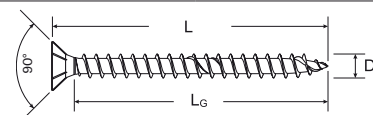

Резьба Ø D [mm]	Длина общая L [mm]	Длина резьбы Lg [mm]	Шлиц	Упаковка шт.	Мин. кол-во для заказа шт.	Тип упаковки	Артикул	Тип	Код

3,5

20	16	PZ2	300	1800	F2	653082	FPF-SZ 3,5 x 20 YZF 300	4048962029888
20	16	PZ2	1.000	4.000	F4	653083	FPF-SZ 3,5 x 20 YZF 1000	4048962029895
25	21	PZ2	30	300	FPB1	653084	FPF-SZ 3,5 x 25 YZF 30	4048962029901
25	21	PZ2	100	1.000	F1	653085	FPF-SZ 3,5 x 25 YZF 100	4048962029918
25	21	PZ2	300	1800	F2	653086	FPF-SZ 3,5 x 25 YZF 300	4048962029925
25	21	PZ2	1.000	4.000	F4	653087	FPF-SZ 3,5 x 25 YZF 1000	4048962029932
30	26	PZ2	30	300	FPB1	653088	FPF-SZ 3,5 x 30 YZF 30	4048962029949
30	26	PZ2	100	1.000	F1	653089	FPF-SZ 3,5 x 30 YZF 100	4048962029956
30	26	PZ2	300	1800	F2	653090	FPF-SZ 3,5 x 30 YZF 300	4048962029963
30	26	PZ2	1.000	4.000	F5	653091	FPF-SZ 3,5 x 30 YZF 1000	4048962029970
35	31	PZ2	100	1.000	F1	653095	FPF-SZ 3,5 x 35 YZF 100	4048962030013
35	31	PZ2	300	1800	F2	653096	FPF-SZ 3,5 x 35 YZF 300	4048962030020
35	31	PZ2	1.000	4.000	F6	653097	FPF-SZ 3,5 x 35 YZF 1000	4048962030037

4,0

12	7	PZ2	300	3.000	F1	653121	FPF-SZ 4,0 x 12 YZF 300	4048962030273
16	11	PZ2	30	300	FPB1	653126	FPF-SZ 4,0 x 16 YZF 30	4048962030327
16	11	PZ2	300	3.000	F1	653128	FPF-SZ 4,0 x 16 YZF 300	4048962030341
17	12	PZ2	100	1.000	F1	653130	FPF-SZ 4,0 x 17 YZF 100	4048962030365
20	15	PZ2	30	300	FPB1	653133	FPF-SZ 4,0 x 20 YZF 30	4048962030396
20	15	PZ2	100	1.000	F1	653134	FPF-SZ 4,0 x 20 YZF 100	4048962030402
20	15	PZ2	300	1800	F2	653135	FPF-SZ 4,0 x 20 YZF 300	4048962030419
20	15	PZ2	1.000	4.000	F5	653136	FPF-SZ 4,0 x 20 YZF 1000	4048962030426
25	20	PZ2	30	300	FPB1	653137	FPF-SZ 4,0 x 25 YZF 30	4048962030433
25	20	PZ2	100	1.000	F1	653138	FPF-SZ 4,0 x 25 YZF 100	4048962030440
25	20	PZ2	300	1800	F2	653139	FPF-SZ 4,0 x 25 YZF 300	4048962030457
25	20	PZ2	1.000	4.000	F5	653140	FPF-SZ 4,0 x 25 YZF 1000	4048962030464
30	25	PZ2	30	300	FPB1	653141	FPF-SZ 4,0 x 30 YZF 30	4048962030471
30	25	PZ2	100	1.000	F1	653142	FPF-SZ 4,0 x 30 YZF 100	4048962030488
30	25	PZ2	300	1800	F2	653143	FPF-SZ 4,0 x 30 YZF 300	4048962030495
35	30	PZ2	30	300	FPB1	653149	FPF-SZ 4,0 x 35 YZF 30	4048962030556
35	30	PZ2	100	600	F2	653150	FPF-SZ 4,0 x 35 YZF 100	4048962030563
35	30	PZ2	300	1.200	F3	653151	FPF-SZ 4,0 x 35 YZF 300	4048962030570
35	30	PZ2	1.000	4.000	F6	653152	FPF-SZ 4,0 x 35 YZF 1000	4048962030587
40	35	PZ2	100	600	F2	653158	FPF-SZ 4,0 x 40 YZF 100	4048962030648