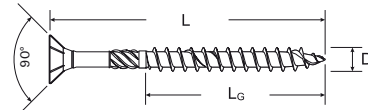

Шурупы с неполной резьбой, длиной от 50мм - с накаткой