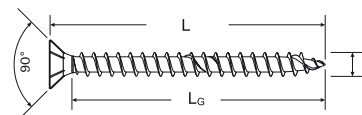

Шуруп fischer Power-Fast

- Закаленная сталь
- Потайная головка
- Крестовой шлиц PZ
- Полная резьба
- Антифрикционное восковое покрытие

Резьба Ø	Длина общая L [mm]	Длина резьбы L _G [mm]	Шлиц	Упаковка	Мин. кол-во для заказа	Тип упаковки	Артикул	Тип	Код
D	L	L _G		шт.	шт.				
3,0									
16	12	PZ1	200	2.000	F1	654009	FPF-SZ 3,0 x 16 BUF 200	4048962038026	
20	16	PZ1	200	2.000	F1	654011	FPF-SZ 3,0 x 20 BUF 200	4048962038040	
25	21	PZ1	200	2.000	F1	654013	FPF-SZ 3,0 x 25 BUF 200	4048962038064	
30	26	PZ1	200	2.000	F1	654015	FPF-SZ 3,0 x 30 BUF 200	4048962038088	
35	31	PZ1	200	1.200	F2	654017	FPF-SZ 3,0 x 35 BUF 200	4048962038101	
3,5									
16	12	PZ2	200	2.000	F1	654019	FPF-SZ 3,5 x 16 BUF 200	4048962038125	
20	16	PZ2	200	2.000	F1	654021	FPF-SZ 3,5 x 20 BUF 200	4048962038149	
25	21	PZ2	200	1.200	F2	654023	FPF-SZ 3,5 x 25 BUF 200	4048962038163	
30	26	PZ2	200	1.200	F2	654025	FPF-SZ 3,5 x 30 BUF 200	4048962038187	
35	31	PZ2	200	1.200	F2	654027	FPF-SZ 3,5 x 35 BUF 200	4048962038200	
4,0									
20	15	PZ2	200	1.200	F2	654029	FPF-SZ 4,0 x 20 BUF 200	4048962038224	
25	20	PZ2	200	1.200	F2	654031	FPF-SZ 4,0 x 25 BUF 200	4048962038248	
30	25	PZ2	200	1.200	F2	654033	FPF-SZ 4,0 x 30 BUF 200	4048962038262	
40	35	PZ2	100	600	F2	654035	FPF-SZ 4,0 x 40 BUF 100	4048962038286	
50	45	PZ2	100	600	F2	654037	FPF-SZ 4,0 x 50 BUF 100	4048962038309	
4,5									
30	25	PZ2	100	600	F2	654039	FPF-SZ 4,5 x 30 BUF 100	4048962038323	
40	35	PZ2	100	600	F2	654041	FPF-SZ 4,5 x 40 BUF 100	4048962038347	
50	45	PZ2	100	600	F2	654043	FPF-SZ 4,5 x 50 BUF 100	4048962038361	
60	55	PZ2	100	600	F2	654045	FPF-SZ 4,5 x 60 BUF 100	4048962038385	
5,0									
30	24	PZ2	100	600	F2	654047	FPF-SZ 5,0 x 30 BUF 100	4048962038408	
40	34	PZ2	100	600	F2	654049	FPF-SZ 5,0 x 40 BUF 100	4048962038422	
50	44	PZ2	50	300	F2	654051	FPF-SZ 5,0 x 50 BUF 50	4048962038446	
60	54	PZ2	50	300	F2	654053	FPF-SZ 5,0 x 60 BUF 50	4048962038460	
6,0									
50	44	PZ3	50	300	F2	654055	FPF-SZ 6,0 x 50 BUF 50	4048962038484	
60	54	PZ3	50	300	F2	654057	FPF-SZ 6,0 x 60 BUF 50	4048962038507	
70	64	PZ3	50	300	F2	654059	FPF-SZ 6,0 x 70 BUF 50	4048962038521	