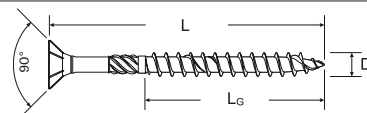

Шурупы с неполной резьбой, длиной от 50мм - с накаткой