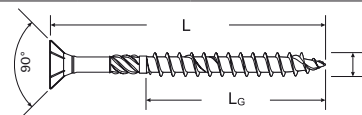

Шуруп fischer Power-Fast

- Серое цинкование
- Потайная головка
- Крестовой шлиц PZ
- Неполная резьба
- Антифрикционное восковое покрытие

Шурупы с неполной резьбой, длиной от 50мм - с накаткой

Резьба Ø D [mm]	Длина общая L [mm]	Длина резьбы L _G [mm]	Шлиц	Упаковка шт.	Мин. кол-во для заказа шт.	Тип упаковки	Артикул	Тип	Код
3,0									
35	24	PZ1	200	1.200	F2	652042	FPF-SZ 3,0 x 35 ZPP 200	4048962026573	
35	24	PZ1	1.000	4.000	F5	652043	FPF-SZ 3,0 x 35 ZPP 1000	4048962026580	
40	24	PZ1	200	1.200	F2	652046	FPF-SZ 3,0 x 40 ZPP 200	4048962026610	
40	24	PZ1	1.000	4.000	F6	652047	FPF-SZ 3,0 x 40 ZPP 1000	4048962026627	
45	30	PZ1	200	1.200	F2	652050	FPF-SZ 3,0 x 45 ZPP 200	4048962026658	
45	30	PZ1	1.000	4.000	F7	652051	FPF-SZ 3,0 x 45 ZPP 1000	4048962026665	
3,5									
35	24	PZ2	200	1.200	F2	652075	FPF-SZ 3,5 x 35 ZPP 200	4048962026900	
35	24	PZ2	1.000	4.000	F6	652076	FPF-SZ 3,5 x 35 ZPP 1000	4048962026917	
40	24	PZ2	200	1.200	F2	652080	FPF-SZ 3,5 x 40 ZPP 200	4048962026955	
40	24	PZ2	1.000	4.000	F7	652081	FPF-SZ 3,5 x 40 ZPP 1000	4048962026962	
45	30	PZ2	200	800	F3	652084	FPF-SZ 3,5 x 45 ZPP 200	4048962026993	
45	30	PZ2	500	2.000	F6	652085	FPF-SZ 3,5 x 45 ZPP 500	4048962027006	
50	30	PZ2	200	800	F3	652087	FPF-SZ 3,5 x 50 ZPP 200	4048962027020	
4,0									
30	18	PZ2	200	1.200	F2	652109	FPF-SZ 4,0 x 30 ZPP 200	4048962027242	
30	18	PZ2	1.000	4.000	F5	652110	FPF-SZ 4,0 x 30 ZPP 1000	4048962027259	
35	24	PZ2	50	500	F1	652113	FPF-SZ 4,0 x 35 ZPP 50	4048962027280	
35	24	PZ2	200	1.200	F2	652114	FPF-SZ 4,0 x 35 ZPP 200	4048962027297	
35	24	PZ2	1.000	4.000	F6	652115	FPF-SZ 4,0 x 35 ZPP 1000	4048962027303	
40	24	PZ2	50	500	F1	652118	FPF-SZ 4,0 x 40 ZPP 50	4048962027334	
40	24	PZ2	200	800	F4	652119	FPF-SZ 4,0 x 40 ZPP 200	4048962027341	
40	24	PZ2	1.000	4.000	F7	652120	FPF-SZ 4,0 x 40 ZPP 1000	4048962027358	
45	30	PZ2	50	500	F1	652123	FPF-SZ 4,0 x 45 ZPP 50	4048962027389	
45	30	PZ2	200	800	F3	652124	FPF-SZ 4,0 x 45 ZPP 200	4048962027396	
45	30	PZ2	500	2.000	F6	652125	FPF-SZ 4,0 x 45 ZPP 500	4048962027402	
50	30	PZ2	50	500	F1	652128	FPF-SZ 4,0 x 50 ZPP 50	4048962027433	
50	30	PZ2	200	800	F4	652129	FPF-SZ 4,0 x 50 ZPP 200	4048962027440	
50	30	PZ2	500	2.000	F7	652130	FPF-SZ 4,0 x 50 ZPP 500	4048962027457	
55	36	PZ2	50	500	F1	652131	FPF-SZ 4,0 x 55 ZPP 50	4048962027464	
55	36	PZ2	200	800	F4	652132	FPF-SZ 4,0 x 55 ZPP 200	4048962027471	
55	36	PZ2	500	2.000	F7	652133	FPF-SZ 4,0 x 55 ZPP 500	4048962027488	
60	36	PZ2	50	500	F1	652134	FPF-SZ 4,0 x 60 ZPP 50	4048962027495	
60	36	PZ2	200	800	F4	652135	FPF-SZ 4,0 x 60 ZPP 200	4048962027501	
60	36	PZ2	500	2.000	F7	652136	FPF-SZ 4,0 x 60 ZPP 500	4048962027518	
70	42	PZ2	100	600	F2	652137	FPF-SZ 4,0 x 70 ZPP 100	4048962027525	
70	42	PZ2	500	2.000	F7	652138	FPF-SZ 4,0 x 70 ZPP 500	4048962027532	