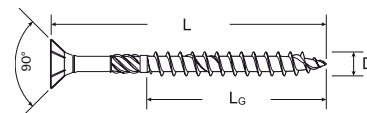

5,0

40	24	PZ2	50	500	F1	652202	FPF-SZ 5,0 x 40 ZPP 50	4048962028171
40	24	PZ2	200	800	F3	652203	FPF-SZ 5,0 x 40 ZPP 200	4048962028188
45	30	PZ2	50	500	F1	652207	FPF-SZ 5,0 x 45 ZPP 50	4048962028225
45	30	PZ2	200	800	F4	652208	FPF-SZ 5,0 x 45 ZPP 200	4048962028232
50	30	PZ2	50	300	F2	652212	FPF-SZ 5,0 x 50 ZPP 50	4048962028270
50	30	PZ2	200	800	F4	652213	FPF-SZ 5,0 x 50 ZPP 200	4048962028287
55	36	PZ2	100	600	F2	652215	FPF-SZ 5,0 x 55 ZPP 100	4048962028300
60	36	PZ2	50	300	F2	652219	FPF-SZ 5,0 x 60 ZPP 50	4048962028348
60	36	PZ2	100	600	F2	652220	FPF-SZ 5,0 x 60 ZPP 100	4048962028355
60	36	PZ2	500	2.000	F7	652221	FPF-SZ 5,0 x 60 ZPP 500	4048962028362
70	42	PZ2	25	250	F1	652222	FPF-SZ 5,0 x 70 ZPP 25	4048962028379
70	42	PZ2	100	400	F4	652223	FPF-SZ 5,0 x 70 ZPP 100	4048962028386
70	42	PZ2	200	800	F6	652224	FPF-SZ 5,0 x 70 ZPP 200	4048962028393
80	50	PZ2	25	250	F1	652225	FPF-SZ 5,0 x 80 ZPP 25	4048962028409
80	50	PZ2	100	400	F4	652226	FPF-SZ 5,0 x 80 ZPP 100	4048962028416
80	50	PZ2	200	800	F7	652227	FPF-SZ 5,0 x 80 ZPP 200	4048962028423
90	60	PZ2	100	400	F4	652228	FPF-SZ 5,0 x 90 ZPP 100	4048962028430
100	60	PZ2	100	400	F4	652231	FPF-SZ 5,0 x 100 ZPP 100	4048962028461
100	60	PZ2	200	800	F6	652232	FPF-SZ 5,0 x 100 ZPP 200	4048962028478
110	70	PZ2	100	400	F5	652233	FPF-SZ 5,0 x 110 ZPP 100	4048962028485
110	70	PZ2	200	800	F6	652234	FPF-SZ 5,0 x 110 ZPP 200	4048962028492

Шуруп fischer Power-Fast

- Серое цинкование
- Потайная головка
- Крестовой шлиц PZ
- Неполная резьба
- Антифрикционное восковое покрытие

Шурупы с неполной резьбой, длиной от 50мм - с накаткой

Резьба Ø [mm]	Длина общая L [mm]	Длина резьбы L _G [mm]	Шлиц	Упаковка шт.	Мин. кол-во для заказа шт.	Тип упаковки	Артикул	Тип	Код
---------------------	-----------------------------	---	------	-----------------	----------------------------------	-----------------	---------	-----	-----