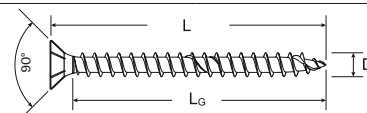

Шуруп fischer Power-Fast A2

- Нержавеющая сталь A2
- Потайная головка
- Многогранный шлиц TX
- Полная резьба
- Антифрикционное восковое покрытие

Резьба Ø	Длина общая	Длина резьбы	Шлиц	Упаковка	Мин. кол-во для заказа	Тип упаковки	Артикул	Тип	Код
D [mm]	L [mm]	L _G [mm]		шт.	шт.				

3,0									
12	8	TX10	300	3.000	F1	657002	FPF-ST 3,0 x 12 A2F 300		4048962039221
16	12	TX10	100	500	FPB4	657003	FPF-ST 3,0 x 16 A2F 100		4048962039238
16	12	TX10	300	3.000	F1	657004	FPF-ST 3,0 x 16 A2F 300		4048962039245
20	16	TX10	100	500	FPB4	657005	FPF-ST 3,0 x 20 A2F 100		4048962039252
20	16	TX10	300	3.000	F1	657006	FPF-ST 3,0 x 20 A2F 300		4048962039269
25	21	TX10	100	1.000	F1	657007	FPF-ST 3,0 x 25 A2F 100		4048962039276
25	21	TX10	300	1.800	F2	657008	FPF-ST 3,0 x 25 A2F 300		4048962039283
30	26	TX10	100	1.000	F1	657009	FPF-ST 3,0 x 30 A2F 100		4048962039290
30	26	TX10	300	1.800	F2	657010	FPF-ST 3,0 x 30 A2F 300		4048962039306
35	31	TX10	100	1.000	F1	657011	FPF-ST 3,0 x 35 A2F 100		4048962039313
35	31	TX10	200	1.200	F2	657012	FPF-ST 3,0 x 35 A2F 200		4048962039320