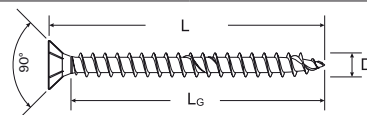

# Шуруп fischer Power-Fast

- Серое цинкование
- Потайная головка
- Многогранный шлиц TX
- Полная резьба
- Антифрикционное восковое покрытие

Шуруп  
Power-Fast

Резьба Ø D [mm]	Длина общая L [mm]	Длина резьбы L <sub>г</sub> [mm]	Шлиц	Упаковка шт.	Мин. кол-во для заказа шт.	Тип упаковки	Артикул	Тип	Код
--------------------------	-----------------------------	-------------------------------------------	------	-----------------	----------------------------------	-----------------	---------	-----	-----

## 3,0

12	8	TX10	200	2.000	F1	<b>652294</b>	FPF-ST 3,0 x 12 ZPF 200	4048962033014
16	12	TX10	200	2.000	F1	<b>652296</b>	FPF-ST 3,0 x 16 ZPF 200	4048962033038
16	12	TX10	500	3.000	F2	<b>652297</b>	FPF-ST 3,0 x 16 ZPF 500	4048962033045
20	16	TX10	200	2.000	F1	<b>652299</b>	FPF-ST 3,0 x 20 ZPF 200	4048962033069
20	16	TX10	500	3.000	F2	<b>652300</b>	FPF-ST 3,0 x 20 ZPF 500	4048962033076
25	21	TX10	200	2.000	F1	<b>652302</b>	FPF-ST 3,0 x 25 ZPF 200	4048962033090
25	21	TX10	500	3.000	F2	<b>652303</b>	FPF-ST 3,0 x 25 ZPF 500	4048962033106
30	26	TX10	200	2.000	F1	<b>652305</b>	FPF-ST 3,0 x 30 ZPF 200	4048962033120
30	26	TX10	500	2.000	F3	<b>652306</b>	FPF-ST 3,0 x 30 ZPF 500	4048962033137
35	31	TX10	200	1.200	F2	<b>652311</b>	FPF-ST 3,0 x 35 ZPF 200	4048962033182
35	31	TX10	1.000	4.000	F5	<b>652312</b>	FPF-ST 3,0 x 35 ZPF 1000	4048962033199