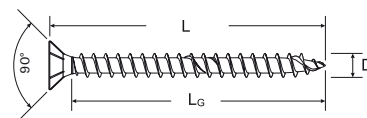

Шуруп fischer Power-Fast

- Оцинкованный, желтое пассивирование
- Потайная головка
- Многогранный шлиц TX
- Полная резьба
- Антифрикционное восковое покрытие

Шуруп
Power-Fast

Резьба Ø D [mm]	Длина общая L [mm]	Длина резьбы L _G [mm]	Шлиц	Упаковка шт.	Мин. кол-во для заказа шт.	Тип упаковки	Артикул	Тип	Код
--------------------------	-----------------------------	---	------	-----------------	----------------------------------	-----------------	---------	-----	-----

3,0									
10	6	TX10	200	2.000	F1	653393	FPF-ST 3,0 x 10 YZF 200		4048962035223
10	6	TX10	500	5.000	F1	653394	FPF-ST 3,0 x 10 YZF 500		4048962035230
12	8	TX10	200	2.000	F1	653396	FPF-ST 3,0 x 12 YZF 200		4048962035254
12	8	TX10	500	5.000	F1	653397	FPF-ST 3,0 x 12 YZF 500		4048962035261
12	8	TX10	1.000	6.000	F2	653398	FPF-ST 3,0 x 12 YZF 1000		4048962035278
13	9	TX10	500	5.000	F1	653399	FPF-ST 3,0 x 13 YZF 500		4048962035285
15	11	TX10	500	3.000	F2	653400	FPF-ST 3,0 x 15 YZF 500		4048962035292
16	12	TX10	200	2.000	F1	653402	FPF-ST 3,0 x 16 YZF 200		4048962035315
16	12	TX10	500	3.000	F2	653403	FPF-ST 3,0 x 16 YZF 500		4048962035322
16	12	TX10	1.000	4.000	F3	653404	FPF-ST 3,0 x 16 YZF 1000		4048962035339
20	16	TX10	200	2.000	F1	653406	FPF-ST 3,0 x 20 YZF 200		4048962035353
20	16	TX10	500	3.000	F2	653407	FPF-ST 3,0 x 20 YZF 500		4048962035360
20	16	TX10	1.000	4.000	F3	653408	FPF-ST 3,0 x 20 YZF 1000		4048962035377
25	21	TX10	200	2.000	F1	653410	FPF-ST 3,0 x 25 YZF 200		4048962035391
25	21	TX10	500	3.000	F2	653411	FPF-ST 3,0 x 25 YZF 500		4048962035407
25	21	TX10	1.000	4.000	F4	653412	FPF-ST 3,0 x 25 YZF 1000		4048962035414
30	26	TX10	200	2.000	F1	653416	FPF-ST 3,0 x 30 YZF 200		4048962035452
30	26	TX10	500	2.000	F3	653417	FPF-ST 3,0 x 30 YZF 500		4048962035469
30	26	TX10	1.000	4.000	F5	653418	FPF-ST 3,0 x 30 YZF 1000		4048962035476