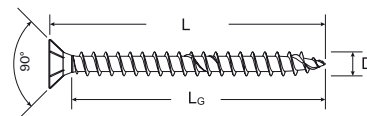

Шуруп
Power-Fast