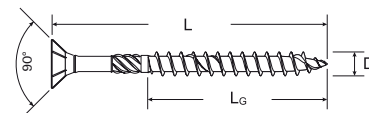

Шуруп fischer Power-Fast

- Серое цинкование
- Потайная головка
- Многогранный шлиц TX
- Неполная резьба
- Антифрикционное восковое покрытие

Шурупы с неполной резьбой, длиной от 50мм - с накаткой

Резьба Ø D [mm]	Длина общая L [mm]	Длина резьбы L _G [mm]	Шлиц	Упаковка шт.	Мин. кол-во для заказа шт.	Тип упаковки	Артикул	Тип	Код
--------------------------	-----------------------------	---	------	-----------------	----------------------------------	-----------------	---------	-----	-----

3,0

35	24	TX10	200	1.200	F2	652313	FPF-ST 3,0 x 35 ZPP 200	4048962033205
40	24	TX10	200	1.200	F2	652315	FPF-ST 3,0 x 40 ZPP 200	4048962033229
40	24	TX10	500	2.000	F6	652316	FPF-ST 3,0 x 40 ZPP 500	4048962033236
45	30	TX10	200	1.200	F2	652318	FPF-ST 3,0 x 45 ZPP 200	4048962033250
45	30	TX10	500	2.000	F5	652319	FPF-ST 3,0 x 45 ZPP 500	4048962033267