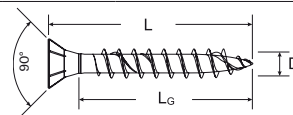

Шуруп fischer Power-Fast

с малой головкой

- Серое цинкование
- Малая потайная головка
- Крестовой шлиц PZ
- Полная резьба
- Антифрикционное восковое покрытие

Резьба Ø D [mm]	Длина общая L [mm]	Длина резьбы L _G [mm]	Шлиц 	Упаковка шт.	Мин. кол-во для заказа шт.	Тип упаковки	Артикул	Тип	Код
3,0									
13	9	PZ1	1.000	6.000	F2	658001	FPF-SH 3,0 x 13 ZPF 1000	4048962042351	
15	11	PZ1	1.000	6.000	F2	658002	FPF-SH 3,0 x 15 ZPF 1000	4048962042368	
16	12	PZ1	1.000	4.000	F3	658003	FPF-SH 3,0 x 16 ZPF 1000	4048962042375	
17	13	PZ1	1.000	4.000	F3	658004	FPF-SH 3,0 x 17 ZPF 1000	4048962042382	
20	16	PZ1	1.000	4.000	F3	658005	FPF-SH 3,0 x 20 ZPF 1000	4048962042399	
25	21	PZ1	1.000	4.000	F4	658006	FPF-SH 3,0 x 25 ZPF 1000	4048962042405	
30	26	PZ1	1.000	4.000	F5	658007	FPF-SH 3,0 x 30 ZPF 1000	4048962042412	
3,5									
13	9	PZ2	1.000	4.000	F3	658008	FPF-SH 3,5 x 13 ZPF 1000	4048962042429	
16	12	PZ2	1.000	4.000	F3	658010	FPF-SH 3,5 x 16 ZPF 1000	4048962042443	
4,0									
16	11	PZ2	1.000	4.000	F3	658011	FPF-SH 4,0 x 16 ZPF 1000	4048962042450	
20	15	PZ2	1.000	4.000	F5	658012	FPF-SH 4,0 x 20 ZPF 1000	4048962042467	
25	20	PZ2	1.000	4.000	F5	658013	FPF-SH 4,0 x 25 ZPF 1000	4048962042474	