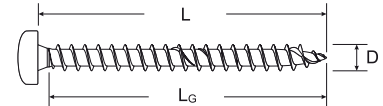

Шуруп fischer Power-Fast

- Серое цинкование
- Полусферическая головка
- Крестовой шлиц PZ
- Полная резьба
- Антифрикционное восковое покрытие

Резьба Ø D [mm]	Длина общая L [mm]	Длина резьбы L_G [mm]	Шлиц	Упаковка шт.	Мин. кол-во для заказа шт.	Тип упаковки	Артикул	Тип	Код

3,0									
25	21	PZ1	1.000	4.000	F4	652561	FPF-PZ 3,0 x 25 ZPF 1000	4048962047721	
30	26	PZ1	25	250	FPB1	652562	FPF-PZ 3,0 x 30 ZPF 25	4048962047738	
30	26	PZ1	200	1.200	F2	652564	FPF-PZ 3,0 x 30 ZPF 200	4048962047752	
30	26	PZ1	1.000	4.000	F5	652565	FPF-PZ 3,0 x 30 ZPF 1000	4048962047769	

3,5									
12	8	PZ2	25	250	FPB1	652566	FPF-PZ 3,5 x 12 ZPF 25	4048962047776	
12	8	PZ2	200	2.000	F1	652568	FPF-PZ 3,5 x 12 ZPF 200	4048962047790	
12	8	PZ2	1.000	4.000	F3	652569	FPF-PZ 3,5 x 12 ZPF 1000	4048962047806	
16	12	PZ2	25	250	FPB1	652570	FPF-PZ 3,5 x 16 ZPF 25	4048962047813	
16	12	PZ2	200	1.200	F2	652572	FPF-PZ 3,5 x 16 ZPF 200	4048962047837	
16	12	PZ2	1.000	4.000	F3	652573	FPF-PZ 3,5 x 16 ZPF 1000	4048962047844	
20	16	PZ2	25	250	FPB1	652574	FPF-PZ 3,5 x 20 ZPF 25	4048962047851	
20	16	PZ2	200	1.200	F2	652576	FPF-PZ 3,5 x 20 ZPF 200	4048962047875	
20	16	PZ2	1.000	4.000	F4	652577	FPF-PZ 3,5 x 20 ZPF 1000	4048962047882	
25	21	PZ2	25	250	FPB1	652578	FPF-PZ 3,5 x 25 ZPF 25	4048962047899	
25	21	PZ2	75	750	F1	652579	FPF-PZ 3,5 x 25 ZPF 75	4048962047905	
25	21	PZ2	200	1.200	F2	652580	FPF-PZ 3,5 x 25 ZPF 200	4048962047912	
25	21	PZ2	1.000	4.000	F4	652581	FPF-PZ 3,5 x 25 ZPF 1000	4048962047929	
30	26	PZ2	20	200	FPB1	652582	FPF-PZ 3,5 x 30 ZPF 20	4048962047936	
30	26	PZ2	200	1.200	F2	652584	FPF-PZ 3,5 x 30 ZPF 200	4048962047950	
30	26	PZ2	500	2.000	F4	652585	FPF-PZ 3,5 x 30 ZPF 500	4048962047967	
35	31	PZ2	20	200	FPB1	652586	FPF-PZ 3,5 x 35 ZPF 20	4048962047974	
35	31	PZ2	200	1.200	F2	652588	FPF-PZ 3,5 x 35 ZPF 200	4048962047998	
35	31	PZ2	500	2.000	F4	652589	FPF-PZ 3,5 x 35 ZPF 500	4048962048001	

4,0									
16	11	PZ2	20	200	FPB1	652590	FPF-PZ 4,0 x 16 ZPF 20	4048962048018	
16	11	PZ2	200	1.200	F2	652592	FPF-PZ 4,0 x 16 ZPF 200	4048962048032	
16	11	PZ2	500	2.000	F3	652593	FPF-PZ 4,0 x 16 ZPF 500	4048962048049	
20	15	PZ2	20	200	FPB1	652594	FPF-PZ 4,0 x 20 ZPF 20	4048962048056	
20	15	PZ2	200	1.200	F2	652596	FPF-PZ 4,0 x 20 ZPF 200	4048962048070	
20	15	PZ2	500	2.000	F4	652597	FPF-PZ 4,0 x 20 ZPF 500	4048962048087	
25	20	PZ2	20	200	FPB1	652598	FPF-PZ 4,0 x 25 ZPF 20	4048962048094	
25	20	PZ2	200	1.200	F2	652600	FPF-PZ 4,0 x 25 ZPF 200	4048962048117	
25	20	PZ2	500	2.000	F4	652601	FPF-PZ 4,0 x 25 ZPF 500	4048962048124	

Шуруп Power-Fast