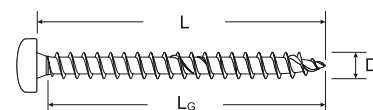

Шуруп fischer Power-Fast

- Серое цинкование
- Полусферическая головка
- Крестовой шлиц PZ
- Полная резьба
- Антифрикционное восковое покрытие

Резьба Ø D [mm]	Длина общая L [mm]	Длина резьбы L _G [mm]	Шлиц 	Упаковка шт.	Мин. кол-во для заказа шт.	Тип упаковки	Артикул	Тип	Код
--------------------------	-----------------------------	---	----------	-----------------	----------------------------------	-----------------	---------	-----	-----

3,0

12	8	PZ1	25	250	FPB1	652546	FPF-PZ 3,0 x 12 ZPF 25	4048962047578
12	8	PZ1	200	2.000	F1	652548	FPF-PZ 3,0 x 12 ZPF 200	4048962047592
12	8	PZ1	1.000	4.000	F3	652549	FPF-PZ 3,0 x 12 ZPF 1000	4048962047608
16	12	PZ1	25	250	FPB1	652550	FPF-PZ 3,0 x 16 ZPF 25	4048962047615
16	12	PZ1	200	1.200	F2	652552	FPF-PZ 3,0 x 16 ZPF 200	4048962047639
16	12	PZ1	1.000	4.000	F3	652553	FPF-PZ 3,0 x 16 ZPF 1000	4048962047646
20	16	PZ1	25	250	FPB1	652554	FPF-PZ 3,0 x 20 ZPF 25	4048962047653
20	16	PZ1	200	1.200	F2	652556	FPF-PZ 3,0 x 20 ZPF 200	4048962047677
25	21	PZ1	25	250	FPB1	652558	FPF-PZ 3,0 x 25 ZPF 25	4048962047691
20	16	PZ1	1.000	4.000	F4	652557	FPF-PZ 3,0 x 20 ZPF 1000	4048962047684
25	21	PZ1	200	1.200	F2	652560	FPF-PZ 3,0 x 25 ZPF 200	4048962047714