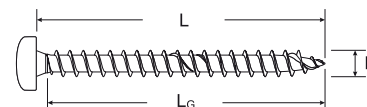

Шуруп **fischer Power-Fast**

- Оцинкованный, желтое пассивирование
- Полусферическая головка
- Крестовой шлиц PZ
- Полная резьба
- Антифрикционное восковое покрытие

Резьба Ø D [mm]	Длина общая L [mm]	Длина резьбы L_G [mm]	Шлиц 	Упаковка шт.	Мин. кол-во для заказа шт.	Тип упаковки	Артикул	Тип	Код
5,0									
16	10	PZ2	100	600	F2	653800	FPF-PZ 5,0 x 16 YZF 100	4048962047059	
20	14	PZ2	100	600	F2	653804	FPF-PZ 5,0 x 20 YZF 100	4048962047097	
25	19	PZ2	100	600	F2	653808	FPF-PZ 5,0 x 25 YZF 100	4048962047134	
30	24	PZ2	100	600	F2	653812	FPF-PZ 5,0 x 30 YZF 100	4048962047172	
40	34	PZ2	100	400	F3	653816	FPF-PZ 5,0 x 40 YZF 100	4048962047219	
50	44	PZ2	100	400	F3	653820	FPF-PZ 5,0 x 50 YZF 100	4048962047257	
60	54	PZ2	100	400	F3	653824	FPF-PZ 5,0 x 60 YZF 100	4048962047295	
70	64	PZ2	100	400	F3	653828	FPF-PZ 5,0 x 70 YZF 100	4048962047332	
6,0									
40	34	PZ3	100	400	F3	653834	FPF-PZ 6,0 x 40 YZF 100	4048962047394	
50	44	PZ3	100	400	F4	653838	FPF-PZ 6,0 x 50 YZF 100	4048962047431	
60	54	PZ3	100	400	F4	653842	FPF-PZ 6,0 x 60 YZF 100	4048962047479	
70	64	PZ3	50	300	F2	653845	FPF-PZ 6,0 x 70 YZF 50	4048962047509