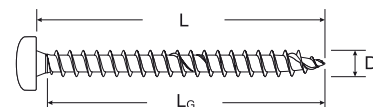

Шуруп fischer Power-Fast

- Оцинкованный, желтое пассивирование
- Полусферическая головка
- Крестовой шлиц PZ
- Полная резьба
- Антифрикционное восковое покрытие

Шуруп
Power-Fast

| Резьба Ø D [mm] | Длина общая L [mm] | Длина резьбы L _G [mm] | Шлиц | Упаковка шт. | Мин. кол-во для заказа шт. | Тип упаковки | Артикул | Тип | Код |
|--------------------------|-----------------------------|---|------|-----------------|----------------------------------|-----------------|---------------|-------------------------|---------------|
| 3,0 | | | | | | | | | |
| 12 | 8 | | PZ1 | 200 | 2.000 | F1 | 653701 | FPF-PZ 3,0 x 12 YZF 200 | 4048962046069 |
| 16 | 12 | | PZ1 | 200 | 1.200 | F2 | 653705 | FPF-PZ 3,0 x 16 YZF 200 | 4048962046106 |
| 20 | 16 | | PZ1 | 200 | 1.200 | F2 | 653709 | FPF-PZ 3,0 x 20 YZF 200 | 4048962046144 |
| 25 | 21 | | PZ1 | 200 | 1.200 | F2 | 653713 | FPF-PZ 3,0 x 25 YZF 200 | 4048962046182 |
| 30 | 26 | | PZ1 | 200 | 1.200 | F2 | 653717 | FPF-PZ 3,0 x 30 YZF 200 | 4048962046229 |
| 3,5 | | | | | | | | | |
| 12 | 8 | | PZ2 | 200 | 2.000 | F1 | 653721 | FPF-PZ 3,5 x 12 YZF 200 | 4048962046267 |
| 16 | 12 | | PZ2 | 200 | 1.200 | F2 | 653725 | FPF-PZ 3,5 x 16 YZF 200 | 4048962046304 |
| 20 | 16 | | PZ2 | 200 | 1.200 | F2 | 653729 | FPF-PZ 3,5 x 20 YZF 200 | 4048962046342 |
| 25 | 21 | | PZ2 | 200 | 1.200 | F2 | 653733 | FPF-PZ 3,5 x 25 YZF 200 | 4048962046380 |
| 30 | 26 | | PZ2 | 200 | 1.200 | F2 | 653737 | FPF-PZ 3,5 x 30 YZF 200 | 4048962046427 |
| 35 | 31 | | PZ2 | 200 | 1.200 | F2 | 653741 | FPF-PZ 3,5 x 35 YZF 200 | 4048962046465 |
| 4,0 | | | | | | | | | |
| 16 | 11 | | PZ2 | 200 | 1.200 | F2 | 653745 | FPF-PZ 4,0 x 16 YZF 200 | 4048962046502 |
| 20 | 15 | | PZ2 | 200 | 1.200 | F2 | 653749 | FPF-PZ 4,0 x 20 YZF 200 | 4048962046540 |
| 25 | 20 | | PZ2 | 200 | 1.200 | F2 | 653753 | FPF-PZ 4,0 x 25 YZF 200 | 4048962046588 |
| 30 | 25 | | PZ2 | 200 | 1.200 | F2 | 653757 | FPF-PZ 4,0 x 30 YZF 200 | 4048962046625 |
| 35 | 30 | | PZ2 | 200 | 800 | F3 | 653761 | FPF-PZ 4,0 x 35 YZF 200 | 4048962046663 |
| 40 | 35 | | PZ2 | 200 | 800 | F3 | 653765 | FPF-PZ 4,0 x 40 YZF 200 | 4048962046700 |
| 50 | 45 | | PZ2 | 200 | 800 | F4 | 653769 | FPF-PZ 4,0 x 50 YZF 200 | 4048962046748 |
| 4,5 | | | | | | | | | |
| 16 | 11 | | PZ2 | 200 | 1.200 | F2 | 653772 | FPF-PZ 4,5 x 16 YZF 200 | 4048962046779 |
| 20 | 15 | | PZ2 | 200 | 1.200 | F2 | 653776 | FPF-PZ 4,5 x 20 YZF 200 | 4048962046816 |
| 25 | 20 | | PZ2 | 200 | 1.200 | F2 | 653780 | FPF-PZ 4,5 x 25 YZF 200 | 4048962046854 |
| 30 | 25 | | PZ2 | 200 | 1.200 | F2 | 653784 | FPF-PZ 4,5 x 30 YZF 200 | 4048962046892 |
| 35 | 30 | | PZ2 | 200 | 800 | F3 | 653788 | FPF-PZ 4,5 x 35 YZF 200 | 4048962046939 |
| 40 | 35 | | PZ2 | 200 | 800 | F3 | 653792 | FPF-PZ 4,5 x 40 YZF 200 | 4048962046977 |
| 50 | 45 | | PZ2 | 100 | 400 | F3 | 653796 | FPF-PZ 4,5 x 50 YZF 100 | 4048962047011 |