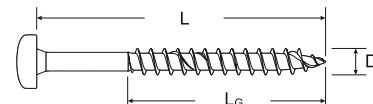

Шуруп fischer Power-Fast

- Серое цинкование
- Полусферическая головка
- Крестовой шлиц PZ
- Неполная резьба
- Антифрикционное восковое покрытие

Шуруп Power-Fast

Резьба Ø D [mm]	Длина общая L [mm]	Длина резьбы L _G [mm]	Шлиц 	Упаковка шт.	Мин. кол-во для заказа шт.	Тип упаковки	Артикул	Тип	Код
5,0									
	80	50	PZ2	100	400	F4	652678	FPF-PZ 5,0 x 80 ZPP 100	4048962048896
6,0									
	80	50	PZ3	10	50	FPB4	652695	FPF-PZ 6,0 x 80 ZPP 10	4048962049060
	80	50	PZ3	50	300	F2	652696	FPF-PZ 6,0 x 80 ZPP 50	4048962049077
	100	60	PZ3	50	300	F10	652698	FPF-PZ 6,0 x 100 ZPP 50	4048962049091