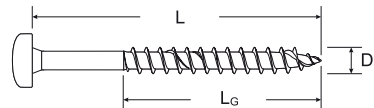

Шуруп fischer Power-Fast

- Оцинкованный, желтое пассивирование
- Полусферическая головка
- Крестовой шлиц PZ
- Неполная резьба
- Антифрикционное восковое покрытие

Резьба Ø D [mm]	Длина общая L [mm]	Длина резьбы L _G [mm]	Шлиц 	Упаковка шт.	Мин. кол-во для заказа шт.	Тип упаковки	Артикул	Тип	Код
5,0									
	80	50	PZ2	100	400	F4	653830	FPF-PZ 5,0 x 80 YZP 100	4048962047356
6,0									
	80	50	PZ3	50	300	F2	653848	FPF-PZ 6,0 x 80 YZP 50	4048962047530
	100	60	PZ3	25	150	F10	653850	FPF-PZ 6,0 x 100 YZP 25	4048962047554