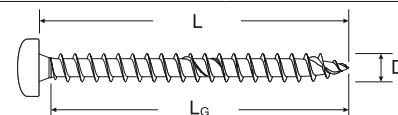

Шуруп fischer Power-Fast A2

- Нержавеющая сталь A2
- Полусферическая головка
- Многогранный шлиц TX
- Полная резьба
- Антифрикционное восковое покрытие

Резьба Ø	Длина Длина общая резьбы		Шлиц	Упаковка	Мин. кол-во для заказа	Тип упаковки	Артикул	Тип	Код
	L [mm]	L _G [mm]							
3,0									
16	12	TX10	200	1.200	F2	657353	FPF-PT 3,0 x 16 A2F 200	4048962050462	
20	16	TX10	200	1.200	F2	657355	FPF-PT 3,0 x 20 A2F 200	4048962050486	
3,5									
12	8	TX10	200	2.000	F1	657357	FPF-PT 3,5 x 12 A2F 200	4048962050509	
16	12	TX10	200	1.200	F2	657359	FPF-PT 3,5 x 16 A2F 200	4048962050523	
20	16	TX10	200	1.200	F2	657361	FPF-PT 3,5 x 20 A2F 200	4048962050547	
30	26	TX10	50	500	F1	657362	FPF-PT 3,5 x 30 A2F 50	4048962050554	
30	26	TX10	200	1.200	F2	657363	FPF-PT 3,5 x 30 A2F 200	4048962050561	
4,0									
16	11	TX20	50	500	F1	657364	FPF-PT 4,0 x 16 A2F 50	4048962050578	
16	11	TX20	200	1.200	F2	657365	FPF-PT 4,0 x 16 A2F 200	4048962050585	
20	15	TX20	50	500	F1	657366	FPF-PT 4,0 x 20 A2F 50	4048962050592	
20	15	TX20	200	1.200	F2	657367	FPF-PT 4,0 x 20 A2F 200	4048962050608	
30	25	TX20	50	500	F1	657368	FPF-PT 4,0 x 30 A2F 50	4048962050615	
30	25	TX20	200	1.200	F2	657369	FPF-PT 4,0 x 30 A2F 200	4048962050622	
40	35	TX20	50	500	F1	657370	FPF-PT 4,0 x 40 A2F 50	4048962050639	
40	35	TX20	100	600	F2	657371	FPF-PT 4,0 x 40 A2F 100	4048962050646	

Шуруп fischer Power-Fast A2

- Нержавеющая сталь A2
- Полусферическая головка
- Многогранный шлиц TX
- Полная резьба
- Антифрикционное восковое покрытие

Резьба Ø	Длина общая	Длина резьбы	Шлиц	Упаковка	Мин. кол-во для заказа	Тип упаковки	Артикул	Тип	Код
D [mm]	L [mm]	L _G [mm]		шт.	шт.				