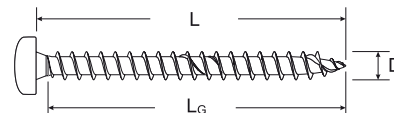

Шуруп fischer Power-Fast A2

- Нержавеющая сталь A2
- Полусферическая головка
- Многогранный шлиц TX
- Полная резьба
- Антифрикционное восковое покрытие

Резьба Ø	Длина Длина общая резьбы		Шлиц	Упаковка	Мин. кол-во для заказа	Тип упаковки	Артикул	Тип	Код
	L [mm]	L _G [mm]							
3,0									
16	12	TX10	200	1.200	F2	657353	FPF-PT 3,0 x 16 A2F 200	4048962050462	
20	16	TX10	200	1.200	F2	657355	FPF-PT 3,0 x 20 A2F 200	4048962050486	
3,5									
12	8	TX10	200	2.000	F1	657357	FPF-PT 3,5 x 12 A2F 200	4048962050509	
16	12	TX10	200	1.200	F2	657359	FPF-PT 3,5 x 16 A2F 200	4048962050523	
20	16	TX10	200	1.200	F2	657361	FPF-PT 3,5 x 20 A2F 200	4048962050547	
30	26	TX10	50	500	F1	657362	FPF-PT 3,5 x 30 A2F 50	4048962050554	
30	26	TX10	200	1.200	F2	657363	FPF-PT 3,5 x 30 A2F 200	4048962050561	
4,0									
16	11	TX20	50	500	F1	657364	FPF-PT 4,0 x 16 A2F 50	4048962050578	
16	11	TX20	200	1.200	F2	657365	FPF-PT 4,0 x 16 A2F 200	4048962050585	
20	15	TX20	50	500	F1	657366	FPF-PT 4,0 x 20 A2F 50	4048962050592	
20	15	TX20	200	1.200	F2	657367	FPF-PT 4,0 x 20 A2F 200	4048962050608	
30	25	TX20	50	500	F1	657368	FPF-PT 4,0 x 30 A2F 50	4048962050615	
30	25	TX20	200	1.200	F2	657369	FPF-PT 4,0 x 30 A2F 200	4048962050622	
40	35	TX20	50	500	F1	657370	FPF-PT 4,0 x 40 A2F 50	4048962050639	
40	35	TX20	100	600	F2	657371	FPF-PT 4,0 x 40 A2F 100	4048962050646	

Шуруп fischer Power-Fast A2

- Нержавеющая сталь A2
- Полусферическая головка
- Многогранный шлиц TX
- Полная резьба
- Антифрикционное восковое покрытие

Резьба Ø	Длина общая	Длина резьбы	Шлиц	Упаковка	Мин. кол-во для заказа	Тип упаковки	Артикул	Тип	Код
D [mm]	L [mm]	L _G [mm]		шт.	шт.				