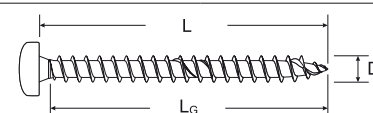

## Шуруп fischer Power-Fast

- Серое цинкование
- Полусферическая головка
- Многогранный шлиц TX
- Полная резьба
- Антифрикционное восковое покрытие

Резьба Ø D [mm]	Длина общая L [mm]	Длина резьбы L <sub>G</sub> [mm]	Шлиц	Упаковка шт.	Мин. кол-во для заказа шт.	Тип упаковки	Артикул	Тип	Код
--------------------------	-----------------------------	---	------	-----------------	----------------------------------	-----------------	---------	-----	-----

**3,0**

12	8	TX10	200	2.000	F1	<b>652701</b>	FPF-PT 3,0 x 12 ZPF 200	4048962049121
12	8	TX10	500	3.000	F2	<b>652702</b>	FPF-PT 3,0 x 12 ZPF 500	4048962049138
16	12	TX10	200	1.200	F2	<b>652705</b>	FPF-PT 3,0 x 16 ZPF 200	4048962049169
16	12	TX10	500	3.000	F2	<b>652706</b>	FPF-PT 3,0 x 16 ZPF 500	4048962049176
20	16	TX10	200	1.200	F2	<b>652709</b>	FPF-PT 3,0 x 20 ZPF 200	4048962049206
20	16	TX10	500	2.000	F3	<b>652710</b>	FPF-PT 3,0 x 20 ZPF 500	4048962049213
25	21	TX10	200	1.200	F2	<b>652713</b>	FPF-PT 3,0 x 25 ZPF 200	4048962049244
25	21	TX10	500	2.000	F3	<b>652714</b>	FPF-PT 3,0 x 25 ZPF 500	4048962049251
30	26	TX10	200	1.200	F2	<b>652717</b>	FPF-PT 3,0 x 30 ZPF 200	4048962049282
30	26	TX10	500	2.000	F3	<b>652718</b>	FPF-PT 3,0 x 30 ZPF 500	4048962049299