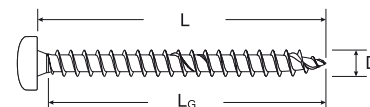

Шуруп fischer Power-Fast

- Серое цинкование
- Полусферическая головка
- Многогранный шлиц TX
- Полная резьба
- Антифрикционное восковое покрытие

Резьба Ø D [mm]	Длина общая L [mm]	Длина резьбы L_G [mm]	Шлиц 	Упаковка шт.	Мин. кол-во для заказа шт.	Тип упаковки	Артикул	Тип	Код

3,5

12	8	TX10	200	2.000	F1	652721	FPF-PT 3,5 x 12 ZPF 200	4048962049329
12	8	TX10	500	3.000	F2	652722	FPF-PT 3,5 x 12 ZPF 500	4048962049336
15	11	TX10	200	1.200	F2	652725	FPF-PT 3,5 x 15 ZPF 200	4048962049367
15	11	TX10	500	3.000	F2	652726	FPF-PT 3,5 x 15 ZPF 500	4048962049374
16	12	TX10	200	1.200	F2	652729	FPF-PT 3,5 x 16 ZPF 200	4048962049404
16	12	TX10	500	3.000	F2	652730	FPF-PT 3,5 x 16 ZPF 500	4048962049411
20	16	TX10	200	1.200	F2	652733	FPF-PT 3,5 x 20 ZPF 200	4048962049442
20	16	TX10	500	2.000	F3	652734	FPF-PT 3,5 x 20 ZPF 500	4048962049459
25	21	TX10	200	1.200	F2	652737	FPF-PT 3,5 x 25 ZPF 200	4048962049480
25	21	TX10	500	2.000	F3	652738	FPF-PT 3,5 x 25 ZPF 500	4048962049497
30	26	TX10	200	1.200	F2	652741	FPF-PT 3,5 x 30 ZPF 200	4048962049527
30	26	TX10	500	2.000	F4	652742	FPF-PT 3,5 x 30 ZPF 500	4048962049534
35	31	TX10	200	1.200	F2	652745	FPF-PT 3,5 x 35 ZPF 200	4048962049565
35	31	TX10	500	2.000	F4	652746	FPF-PT 3,5 x 35 ZPF 500	4048962049572

4,0

15	10	TX20	200	1.200	F2	652749	FPF-PT 4,0 x 15 ZPF 200	4048962049602
15	10	TX20	500	2.000	F3	652750	FPF-PT 4,0 x 15 ZPF 500	4048962049619
16	11	TX20	200	1.200	F2	652752	FPF-PT 4,0 x 16 ZPF 200	4048962049633
16	11	TX20	500	2.000	F3	652753	FPF-PT 4,0 x 16 ZPF 500	4048962049640
20	15	TX20	200	1.200	F2	652756	FPF-PT 4,0 x 20 ZPF 200	4048962049671
20	15	TX20	500	2.000	F4	652757	FPF-PT 4,0 x 20 ZPF 500	4048962049688
25	20	TX20	200	1.200	F2	652760	FPF-PT 4,0 x 25 ZPF 200	4048962049718
25	20	TX20	500	2.000	F4	652761	FPF-PT 4,0 x 25 ZPF 500	4048962049725
30	25	TX20	200	1.200	F2	652764	FPF-PT 4,0 x 30 ZPF 200	4048962049756
30	25	TX20	500	2.000	F4	652765	FPF-PT 4,0 x 30 ZPF 500	4048962049763
35	30	TX20	200	800	F3	652768	FPF-PT 4,0 x 35 ZPF 200	4048962049794
35	30	TX20	500	2.000	F5	652769	FPF-PT 4,0 x 35 ZPF 500	4048962049800
40	35	TX20	200	800	F3	652772	FPF-PT 4,0 x 40 ZPF 200	4048962049831
40	35	TX20	500	2.000	F5	652773	FPF-PT 4,0 x 40 ZPF 500	4048962049848
50	45	TX20	200	800	F4	652775	FPF-PT 4,0 x 50 ZPF 200	4048962049862
50	45	TX20	500	2.000	F6	652776	FPF-PT 4,0 x 50 ZPF 500	4048962049879

4,5

16	11	TX20	200	1.200	F2	652778	FPF-PT 4,5 x 16 ZPF 200	4048962049893
16	11	TX20	500	2.000	F4	652779	FPF-PT 4,5 x 16 ZPF 500	4048962049909
20	15	TX20	200	1.200	F2	652781	FPF-PT 4,5 x 20 ZPF 200	4048962049923

Шуруп Power-Fast