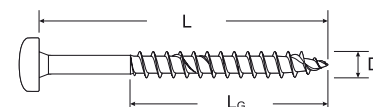

Шуруп fischer Power-Fast

- Серое цинкование
- Полусферическая головка
- Многогранный шлиц TX
- Неполная резьба
- Антифрикционное восковое покрытие

Резьба Ø D [mm]	Длина общая L [mm]	Длина резьбы L _G [mm]	Шлиц 	Упаковка шт.	Мин. кол-во для заказа шт.	Тип упаковки	Артикул	Тип	Код
6,0									
80	50	TX30	50	300	F2	652830	FPF-PT 6,0 x 80 ZPP 50	4048962050417	
80	50	TX30	200	800	F6	652831	FPF-PT 6,0 x 80 ZPP 200	4048962050424	
100	60	TX30	25	150	F10	652832	FPF-PT 6,0 x 100 ZPP 25	4048962050431	
100	60	TX30	100	400	F5	652833	FPF-PT 6,0 x 100 ZPP 100	4048962050448	