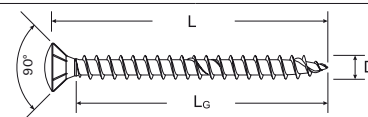

Шуруп fischer Power-Fast A2

- Нержавеющая сталь A2
- Полупотайная головка
- Многогранный шлиц TX
- Полная резьба
- Антифрикционное восковое покрытие

Резьба Ø	Длина Длина общая резьбы		Шлиц	Упаковка	Мин. кол-во для заказа	Тип упаковки	Артикул	Тип	Код
	L [mm]	L _G [mm]							
3,5									
16	12	PZ2	50	250	BF4	657330	FPF-LZ 3,5 x 16 A2F 50	4048962045383	
16	12	PZ2	200	2.000	F1	657331	FPF-LZ 3,5 x 16 A2F 200	4048962045390	
20	16	PZ2	50	250	BF4	657332	FPF-LZ 3,5 x 20 A2F 50	4048962045406	
20	16	PZ2	200	1.200	F2	657333	FPF-LZ 3,5 x 20 A2F 200	4048962045413	
30	26	PZ2	50	500	F1	657334	FPF-LZ 3,5 x 30 A2F 50	4048962045420	
30	26	PZ2	200	1.200	F2	657335	FPF-LZ 3,5 x 30 A2F 200	4048962045437	
40	36	PZ2	50	500	F1	657336	FPF-LZ 3,5 x 40 A2F 50	4048962045444	
40	36	PZ2	200	1.200	F2	657337	FPF-LZ 3,5 x 40 A2F 200	4048962045451	
4,0									
30	25	PZ2	50	500	F1	657338	FPF-LZ 4,0 x 30 A2F 50	4048962045468	
30	25	PZ2	200	1.200	F2	657339	FPF-LZ 4,0 x 30 A2F 200	4048962045475	
40	35	PZ2	50	500	F1	657340	FPF-LZ 4,0 x 40 A2F 50	4048962045482	
40	35	PZ2	200	800	F3	657341	FPF-LZ 4,0 x 40 A2F 200	4048962045499	
50	45	PZ2	50	500	F1	657342	FPF-LZ 4,0 x 50 A2F 50	4048962045505	
50	45	PZ2	200	800	F4	657343	FPF-LZ 4,0 x 50 A2F 200	4048962045512	
4,5									
40	35	PZ2	50	500	F1	657344	FPF-LZ 4,5 x 40 A2F 50	4048962045529	
40	35	PZ2	200	800	F3	657345	FPF-LZ 4,5 x 40 A2F 200	4048962045536	
50	45	PZ2	50	300	F2	657346	FPF-LZ 4,5 x 50 A2F 50	4048962045543	
50	45	PZ2	200	800	F4	657347	FPF-LZ 4,5 x 50 A2F 200	4048962045550	
5,0									
50	44	PZ2	50	300	F2	657348	FPF-LZ 5,0 x 50 A2F 50	4048962045567	
50	44	PZ2	200	800	F4	657349	FPF-LZ 5,0 x 50 A2F 200	4048962045574	
60	54	PZ2	50	300	F2	657350	FPF-LZ 5,0 x 60 A2F 50	4048962045581	
60	54	PZ2	200	800	F5	657351	FPF-LZ 5,0 x 60 A2F 200	4048962045598	