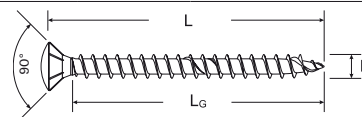

Шуруп fischer Power-Fast

- Закаленная сталь
- Полупотайная головка
- Крестовой шлиц PZ
- Полная резьба
- Антифрикционное восковое покрытие

Шуруп
Power-Fast

Резьба Ø D [mm]	Длина общая L [mm]	Длина резьбы L _G [mm]	Шлиц 	Упаковка шт.	Мин. кол-во для заказа шт.	Тип упаковки	Артикул	Тип	Код
3,0									
16	12	PZ1	200	2.000	F1	654064	FPF-LZ 3,0 x 16 BUF 200	4048962045611	
20	16	PZ1	200	1.200	F2	654066	FPF-LZ 3,0 x 20 BUF 200	4048962045635	
25	21	PZ1	200	1.200	F2	654068	FPF-LZ 3,0 x 25 BUF 200	4048962045659	
30	26	PZ1	200	1.200	F2	654070	FPF-LZ 3,0 x 30 BUF 200	4048962045673	
3,5									
16	12	PZ2	200	2.000	F1	654074	FPF-LZ 3,5 x 16 BUF 200	4048962045710	
17	13	PZ2	200	2.000	F1	654076	FPF-LZ 3,5 x 17 BUF 200	4048962045734	
20	16	PZ2	200	1.200	F2	654078	FPF-LZ 3,5 x 20 BUF 200	4048962045758	
25	21	PZ2	200	1.200	F2	654080	FPF-LZ 3,5 x 25 BUF 200	4048962045772	
30	26	PZ2	200	1.200	F2	654082	FPF-LZ 3,5 x 30 BUF 200	4048962045796	
35	31	PZ2	200	1.200	F2	654084	FPF-LZ 3,5 x 35 BUF 200	4048962045819	
40	36	PZ2	200	1.200	F2	654086	FPF-LZ 3,5 x 40 BUF 200	4048962045833	
4,0									
25	20	PZ2	200	1.200	F2	654088	FPF-LZ 4,0 x 25 BUF 200	4048962045857	
30	25	PZ2	200	1.200	F2	654090	FPF-LZ 4,0 x 30 BUF 200	4048962045871	
35	30	PZ2	200	1.200	F2	654092	FPF-LZ 4,0 x 35 BUF 200	4048962045895	
40	35	PZ2	200	800	F3	654094	FPF-LZ 4,0 x 40 BUF 200	4048962045918	
50	45	PZ2	200	800	F4	654096	FPF-LZ 4,0 x 50 BUF 200	4048962045932	
4,5									
50	45	PZ2	200	800	F4	654098	FPF-LZ 4,5 x 50 BUF 200	4048962045956	
60	55	PZ2	200	800	F4	654100	FPF-LZ 4,5 x 60 BUF 200	4048962045970	
5,0									
40	34	PZ2	100	600	F2	654102	FPF-LZ 5,0 x 40 BUF 100	4048962045994	
50	44	PZ2	100	600	F2	654104	FPF-LZ 5,0 x 50 BUF 100	4048962046014	
60	54	PZ2	100	400	F3	654106	FPF-LZ 5,0 x 60 BUF 100	4048962046038	