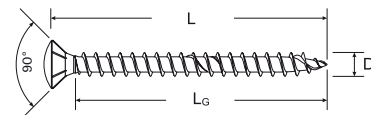

# Шуруп fischer Power-Fast

- Никелированная сталь
- Полупотайная головка
- Крестовой шлиц PZ
- Полная резьба
- Антифрикционное восковое покрытие

Шуруп  
Power-Fast

Резьба Ø D [mm]	Длина общая L [mm]	Длина резьбы L <sub>G</sub> [mm]	Шлиц 	Упаковка шт.	Мин. кол-во для заказа шт.	Тип упаковки	Артикул	Тип	Код
<b>3,0</b>									
17	13	PZ1	500	3.000	F2	<b>655031</b>	FPF-LZ 3,0 x 17 NPF 500	4048962044621	
20	16	PZ1	500	3.000	F2	<b>655032</b>	FPF-LZ 3,0 x 20 NPF 500	4048962044638	
25	21	PZ1	500	3.000	F2	<b>655033</b>	FPF-LZ 3,0 x 25 NPF 500	4048962044645	
30	26	PZ1	500	2.000	F3	<b>655034</b>	FPF-LZ 3,0 x 30 NPF 500	4048962044652	
35	31	PZ1	500	2.000	F3	<b>655035</b>	FPF-LZ 3,0 x 35 NPF 500	4048962044669	
<b>3,5</b>									
16	12	PZ2	500	3.000	F2	<b>655036</b>	FPF-LZ 3,5 x 16 NPF 500	4048962044676	
17	13	PZ2	500	3.000	F2	<b>655037</b>	FPF-LZ 3,5 x 17 NPF 500	4048962044683	
20	16	PZ2	500	3.000	F2	<b>655038</b>	FPF-LZ 3,5 x 20 NPF 500	4048962044690	
25	21	PZ2	500	2.000	F3	<b>655039</b>	FPF-LZ 3,5 x 25 NPF 500	4048962044706	
30	26	PZ2	500	2.000	F4	<b>655040</b>	FPF-LZ 3,5 x 30 NPF 500	4048962044713	
<b>4,0</b>									
30	25	PZ2	500	2.000	F4	<b>655043</b>	FPF-LZ 4,0 x 30 NPF 500	4048962044744	
40	35	PZ2	500	2.000	F5	<b>655045</b>	FPF-LZ 4,0 x 40 NPF 500	4048962044768	