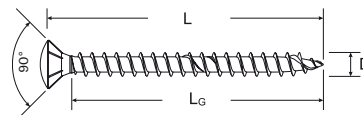

Шуруп fischer Power-Fast

- Оцинкованный, желтое пассивирование
- Полупотайная головка
- Крестовой шлиц PZ
- Полная резьба
- Антифрикционное восковое покрытие

Резьба Ø	Длина общая	Длина резьбы	Шлиц	Упаковка	Мин. кол-во для заказа	Тип упаковки	Артикул	Тип	Код
D [mm]	L [mm]	L _G [mm]		шт.	шт.				
3,0									
20	16	PZ1	500	3.000	F2	653668	FPF-LZ 3,0 x 20 YZF 500	4048962044287	
25	21	PZ1	500	3.000	F2	653670	FPF-LZ 3,0 x 25 YZF 500	4048962044300	
30	26	PZ1	500	2.000	F3	653672	FPF-LZ 3,0 x 30 YZF 500	4048962044324	
3,5									
25	21	PZ2	500	2.000	F3	653676	FPF-LZ 3,5 x 25 YZF 500	4048962044362	
30	26	PZ2	500	2.000	F4	653678	FPF-LZ 3,5 x 30 YZF 500	4048962044386	
35	31	PZ2	500	2.000	F4	653680	FPF-LZ 3,5 x 35 YZF 500	4048962044409	
40	36	PZ2	500	2.000	F6	653682	FPF-LZ 3,5 x 40 YZF 500	4048962044423	
4,0									
30	25	PZ2	500	2.000	F4	653686	FPF-LZ 4,0 x 30 YZF 500	4048962044461	
35	30	PZ2	500	2.000	F5	653688	FPF-LZ 4,0 x 35 YZF 500	4048962044485	
40	35	PZ2	500	2.000	F5	653690	FPF-LZ 4,0 x 40 YZF 500	4048962044508	
4,5									
50	45	PZ2	200	800	F4	653692	FPF-LZ 4,5 x 50 YZF 200	4048962044522	
60	55	PZ2	200	800	F4	653694	FPF-LZ 4,5 x 60 YZF 200	4048962044546	