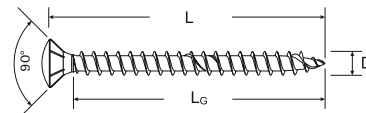

Шуруп fischer Power-Fast A2

- Нержавеющая сталь A2
- Полупотайная головка
- Многогранный шлиц TX
- Полная резьба
- Антифрикционное восковое покрытие

Резьба Ø	Длина общая	Длина резьбы	Шлиц	Упаковка	Мин. кол-во для заказа	Тип упаковки	Артикул	Тип	Код
D [mm]	L [mm]	L _G [mm]		шт.	шт.				
3,0									
16	12	TX10	200	2.000	1	657315	FPF-LT 3,0 x 16 A2F 200	4048962043792	
20	16	TX10	200	1.200	2	657316	FPF-LT 3,0 x 20 A2F 200	4048962043808	
25	21	TX10	200	1.200	2	657317	FPF-LT 3,0 x 25 A2F 200	4048962043815	
30	26	TX10	200	1.200	2	657318	FPF-LT 3,0 x 30 A2F 200	4048962043822	
3,5									
16	12	TX10	200	2.000	1	657319	FPF-LT 3,5 x 16 A2F 200	4048962043839	
20	16	TX10	200	1.200	2	657320	FPF-LT 3,5 x 20 A2F 200	4048962043846	
25	21	TX10	200	1.200	2	657321	FPF-LT 3,5 x 25 A2F 200	4048962043853	
30	26	TX10	200	1.200	2	657322	FPF-LT 3,5 x 30 A2F 200	4048962043860	
4,0									
30	25	TX20	200	1.200	2	657323	FPF-LT 4,0 x 30 A2F 200	4048962043877	
35	30	TX20	200	1.200	2	657324	FPF-LT 4,0 x 35 A2F 200	4048962043884	
40	35	TX20	200	800	3	657325	FPF-LT 4,0 x 40 A2F 200	4048962043891	
45	40	TX20	200	800	3	657326	FPF-LT 4,0 x 45 A2F 200	4048962043907	
4,5									
30	25	TX20	200	1.200	2	657327	FPF-LT 4,5 x 30 A2F 200	4048962043914	
40	35	TX20	200	800	3	657328	FPF-LT 4,5 x 40 A2F 200	4048962043921	
50	45	TX20	200	800	4	657329	FPF-LT 4,5 x 50 A2F 200	4048962043938	