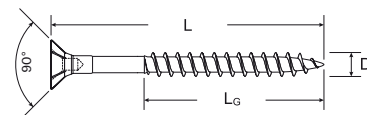

# Шуруп fischer Power-Fast с центральным отверстием

- Серое цинкование
- Потайная головка с отверстием под колпачок
- Крестовой шлиц PZ
- Неполная резьба
- Антифрикционное восковое покрытие

Резьба Ø D [mm]	Длина общая L [mm]	Длина резьбы L <sub>G</sub> [mm]	Шлиц 	Упаковка шт.	Мин. кол-во для заказа шт.	Тип упаковки	Артикул	Тип	Код
--------------------------	-----------------------------	---	----------	-----------------	----------------------------------	-----------------	---------	-----	-----