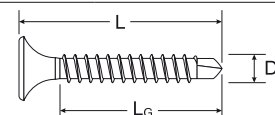

Шуруп по гипсокартону с мелкой резьбой в ленте

- Фосфатированный
- С плоской головкой
- Шлиц PH
- Мелкая резьба

Для шуруповертов с автоматической подачей

Размер Ø	Длина Длина общая резьбы		Шлиц	Упаковка	Мин. кол-во для заказа	Тип упаковки	Артикул	Тип	Код
	L [mm]	L _G [mm]							
3,5									
	25	19	PH2	1.000	4.000	F14	040603	FSN-TPDM 3,5 x 25 F 1000	4006209406038
	35	29	PH2	1.000	4.000	F14	665088	FSN-TPDM 3,5 x 35 F 1000	4048962052909
	45	39	PH2	1.000	4.000	F14	665089	FSN-TPDM 3,5 x 45 F 1000	4048962052916

Шуруп по гипсокартону с широкой резьбой в ленте

- Фосфатированный
- С плоской головкой
- Шлиц PH
- Широкая резьба

Для шуруповертов с автоматической подачей

Размер Ø	Длина Длина общая резьбы		Шлиц	Упаковка	Мин. кол-во для заказа	Тип упаковки	Артикул	Тип	Код	Код
	L [mm]	L _G [mm]								
3,5										
	35	29	PH2	1.000	4.000	F14	665090	FSN-TPRM 3,5 x 35 F 1000	4048962052923	
	45	39	PH2	1.000	4.000	F14	665091	FSN-TPRM 3,5 x 45 F 1000	4048962052930	
	55	49	PH2	1.000	4.000	F14	665092	FSN-TPRM 3,5 x 55 F 1000	4048962052947	

Шуруп по гипсокартону с мелкой резьбой и сверильным наконечником в ленте

- Фосфатированный
- С плоской головкой
- Шлиц PH
- Мелкая резьба с сверильным наконечником

Для шуруповертов с автоматической подачей