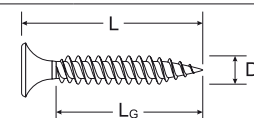

Шуруп по гипсокартону с мелкой резьбой в ленте

- Фосфатированный
- С плоской головкой
- Шлиц PH
- Мелкая резьба

Для шуруповертов с автоматической подачей

Размер Ø	Длина Длина общая резьбы		Шлиц	Упаковка	Мин. кол-во для заказа	Тип упаковки	Артикул	Тип	Код
	L [mm]	L _G [mm]							
3,5									
	25	19	PH2	1.000	4.000	F14	040603	FSN-TPDM 3,5 x 25 F 1000	4006209406038
	35	29	PH2	1.000	4.000	F14	665088	FSN-TPDM 3,5 x 35 F 1000	4048962052909
	45	39	PH2	1.000	4.000	F14	665089	FSN-TPDM 3,5 x 45 F 1000	4048962052916

Шуруп по гипсокартону с широкой резьбой в ленте

- Фосфатированный
- С плоской головкой
- Шлиц PH
- Широкая резьба

Для шуруповертов с автоматической подачей

Размер Ø	Длина Длина общая резьбы		Шлиц	Упаковка	Мин. кол-во для заказа	Тип упаковки	Артикул	Тип	Код	Код
	L [mm]	L _G [mm]								
3,5										
	35	29	PH2	1.000	4.000	F14	665090	FSN-TPRM 3,5 x 35 F 1000	4048962052923	
	45	39	PH2	1.000	4.000	F14	665091	FSN-TPRM 3,5 x 45 F 1000	4048962052930	
	55	49	PH2	1.000	4.000	F14	665092	FSN-TPRM 3,5 x 55 F 1000	4048962052947	