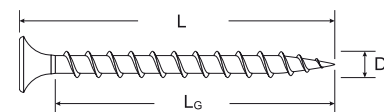

Шуруп по гипсокартону с мелкой резьбой в ленте

- Фосфатированный
- С плоской головкой
- Шлиц PH
- Мелкая резьба

Для шуруповертов с автоматической подачей

Размер Ø	Длина Длина общая резьбы		Шлиц	Упаковка	Мин. кол-во для заказа	Тип упаковки	Артикул	Тип	Код
	L [mm]	L _G [mm]							
3,5									
	25	19	PH2	1.000	4.000	F14	040603	FSN-TPDM 3,5 x 25 F 1000	4006209406038
	35	29	PH2	1.000	4.000	F14	665088	FSN-TPDM 3,5 x 35 F 1000	4048962052909
	45	39	PH2	1.000	4.000	F14	665089	FSN-TPDM 3,5 x 45 F 1000	4048962052916

Шуруп по гипсокартону с широкой резьбой в ленте

- Фосфатированный
- С плоской головкой
- Шлиц PH
- Широкая резьба

Для шуруповертов с автоматической подачей

Размер Ø	Длина Длина общая резьбы		Шлиц	Упаковка	Мин. кол-во для заказа	Тип упаковки	Артикул	Тип	Код	Код
	L [mm]	L _G [mm]								
3,5										
	35	29	PH2	1.000	4.000	F14	665090	FSN-TPRM 3,5 x 35 F 1000	4048962052923	
	45	39	PH2	1.000	4.000	F14	665091	FSN-TPRM 3,5 x 45 F 1000	4048962052930	
	55	49	PH2	1.000	4.000	F14	665092	FSN-TPRM 3,5 x 55 F 1000	4048962052947	

Шуруп по гипсокартону с мелкой резьбой и сверильным наконечником в ленте

- Фосфатированный
- С плоской головкой
- Шлиц PH
- Мелкая резьба с сверильным наконечником

Для шуруповертов с автоматической подачей