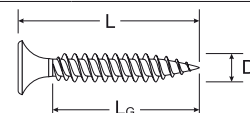

# Шуруп по гипсокартону с мелкой резьбой

- Фосфатированный
- С плоской головкой
- Шлиц PH
- Мелкая резьба

Резьба Ø	Длина Длина общая резьбы		Шлиц	Упаковка	Мин. кол-во для заказа	Тип упаковки	Артикул	Тип	Код
D [mm]	L [mm]	L <sub>G</sub> [mm]		шт.	шт.				

## 3,9

25	19	PH2	100	1.000	F1	<b>665004</b>	FSN-TPD 3,9 x 25 F 100	4048962052060
25	19	PH2	200	1.200	F2	<b>665005</b>	FSN-TPD 3,9 x 25 F 200	4048962052077
25	19	PH2	500	2.000	F3	<b>665006</b>	FSN-TPD 3,9 x 25 F 500	4048962052084
25	19	PH2	1.000	4.000	F5	<b>665007</b>	FSN-TPD 3,9 x 25 F 1000	4048962052091
30	24	PH2	100	600	F2	<b>665008</b>	FSN-TPD 3,9 x 30 F 100	4048962052107
30	24	PH2	200	1.200	F2	<b>665009</b>	FSN-TPD 3,9 x 30 F 200	4048962052114
30	24	PH2	500	2.000	F4	<b>665010</b>	FSN-TPD 3,9 x 30 F 500	4048962052121
30	24	PH2	1.000	4.000	F5	<b>665011</b>	FSN-TPD 3,9 x 30 F 1000	4048962052138
35	29	PH2	100	600	F2	<b>665012</b>	FSN-TPD 3,9 x 35 F 100	4048962052145
35	29	PH2	200	1.200	F2	<b>665013</b>	FSN-TPD 3,9 x 35 F 200	4048962052152
35	29	PH2	500	2.000	F4	<b>665014</b>	FSN-TPD 3,9 x 35 F 500	4048962052169
35	29	PH2	1.000	4.000	F6	<b>665015</b>	FSN-TPD 3,9 x 35 F 1000	4048962052176
45	39	PH2	100	600	F2	<b>665016</b>	FSN-TPD 3,9 x 45 F 100	4048962052183
45	39	PH2	200	800	F3	<b>665017</b>	FSN-TPD 3,9 x 45 F 200	4048962052190
45	39	PH2	500	2.000	F6	<b>665018</b>	FSN-TPD 3,9 x 45 F 500	4048962052206
45	39	PH2	1.000	4.000	F12	<b>665019</b>	FSN-TPD 3,9 x 45 F 1000	4048962052213
55	49	PH2	100	600	F2	<b>665020</b>	FSN-TPD 3,9 x 55 F 100	4048962052220
55	49	PH2	300	1.200	F5	<b>665021</b>	FSN-TPD 3,9 x 55 F 300	4048962052237
55	49	PH2	600	2.400	F7	<b>665022</b>	FSN-TPD 3,9 x 55 F 600	4048962052244
75	49	PH2	500	2.000	F7	<b>665023</b>	FSN-TPD 3,9 x 75 F 500	4048962052251