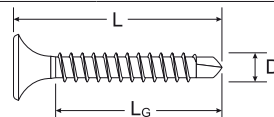

Шуруп по гипсокартону с мелкой резьбой и сверильным наконечником

- Фосфатированный
- С плоской головкой
- Шлиц PH
- Мелкая резьба и сверильный наконечник

Резьба Ø	Длина L	Длина общая резьбы L _G	Шлиц	Упаковка	Мин. кол-во для заказа	Тип упаковки	Артикул	Тип	Код
D [mm]	L [mm]	L _G [mm]		шт.	шт.				

3,5

25	21	PH2	200	1.200	F2	665067	FSN-TPB 3,5 x 25 F 200	4048962052695
25	21	PH2	500	2.000	F3	665068	FSN-TPB 3,5 x 25 F 500	4048962052701
25	21	PH2	1.000	4.000	F4	040599	FSN-TPB 3,5 x 25 F 1000	4006209405994
35	31	PH2	200	1.200	F2	665069	FSN-TPB 3,5 x 35 F 200	4048962052718
35	31	PH2	500	2.000	F4	665070	FSN-TPB 3,5 x 35 F 500	4048962052725
35	31	PH2	1.000	4.000	F6	665071	FSN-TPB 3,5 x 35 F 1000	4048962052732
45	41	PH2	200	800	F3	665072	FSN-TPB 3,5 x 45 F 200	4048962052749
45	41	PH2	500	2.000	F6	665073	FSN-TPB 3,5 x 45 F 500	4048962052756
45	41	PH2	1.000	4.000	F7	665074	FSN-TPB 3,5 x 45 F 1000	4048962052763
55	51	PH2	100	600	F2	665075	FSN-TPB 3,5 x 55 F 100	4048962052770
55	51	PH2	200	800	F4	665076	FSN-TPB 3,5 x 55 F 200	4048962052787
55	51	PH2	500	2.000	F7	665077	FSN-TPB 3,5 x 55 F 500	4048962052794